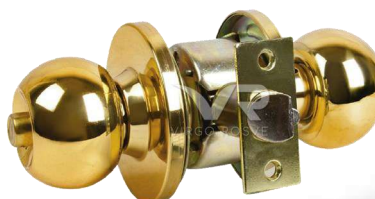

Marca: CEPIMEX  
Cepillo Practiquito

Marca: LA PALMA DE ORO  
Cepillo WC C/Base

Marca: AUSTRAL  
Cerradura 675TK Doble Barra  
675TK

Marca: MG  
Cerradura De Barra Sobreponer Derecha

Marca: MG  
Cerradura De Barra Sobreponer Izquierda

Marca: MG  
Cerradura De Pomo (Esfera)  
Para Baño Acero Inoxidable

Marca: MG  
Cerradura De Pomo (Esfera)  
Para Baño Laton Brillante

Marca: MG  
Cerradura De Pomo (Esfera)  
Para Recamara Acero Inoxidable