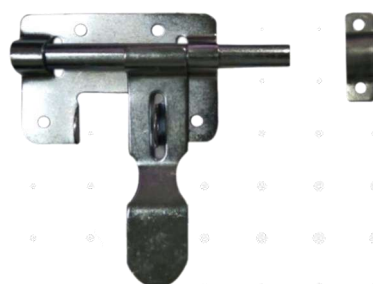

Marca: FABRICA
Pasador Cerrojo Tipo Mauser
R-10