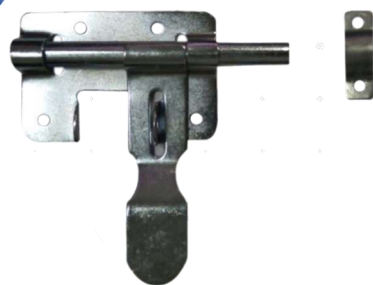

Marca: FABRICA
Pasador Cerrojo Tipo Mauser
R-5