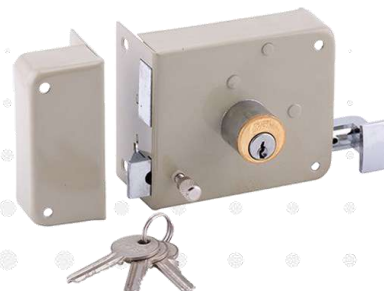

Marca: AUSTRAL
Cerradura Sencilla De Insta-
lar Izquierda
715

Marca: MG
Cerradura Sencilla De Insta-
lar Izquierda
715