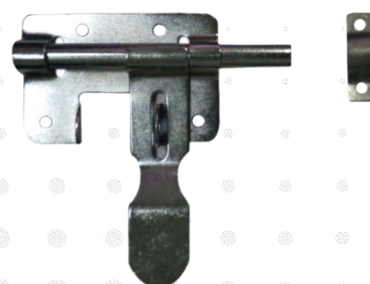

Marca: FABRICA
Pasador Cerrojo Tipo Mauser
R-10

Marca: FABRICA
Pasador Cerrojo Tipo Mauser
R-15